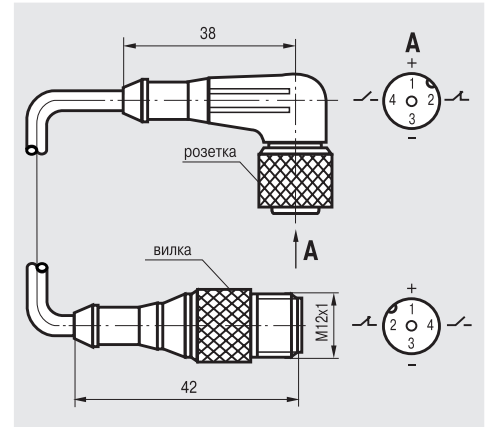

Наименование

CC S19-3/S4-

CC S20-3/S4-

Длина кабеля 0,5 м  
Длина кабеля 1,0 м  
Длина кабеля 2,0 м

CC S19-3/S4-0,5  
CC S19-3/S4-1,0  
CC S19-3/S4-2,0

CC S20-3/S4-0,5  
CC S20-3/S4-1,0  
CC S20-3/S4-2,0

Максимальный рабочий ток  
Рабочее напряжение питания  
Диапазон рабочих температур  
Сопротивление контакта  
Сопротивление изоляции  
Присоединение  
Степень защиты по ГОСТ 14254-96

4 А  
≤150В AC/DC  
-25°C ... +90°C  
≤0,005 Ом  
>5×10<sup>8</sup> Ом  
Кабель 4×0,25 мм<sup>2</sup>  
IP68

4 А  
≤150В AC/DC  
-25°C ... +90°C  
≤0,005 Ом  
>5×10<sup>8</sup> Ом  
Кабель 4×0,25 мм<sup>2</sup>  
IP68