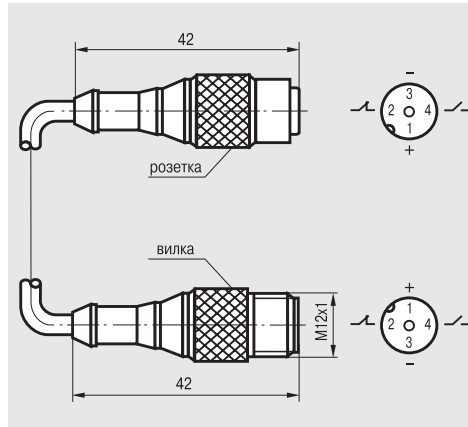

Наименование

CC S19-3/S4-

CC S20-3/S4-

Длина кабеля 0,5 м  
Длина кабеля 1,0 м  
Длина кабеля 2,0 м

CC S19-3/S4-0,5  
CC S19-3/S4-1,0  
CC S19-3/S4-2,0

CC S20-3/S4-0,5  
CC S20-3/S4-1,0  
CC S20-3/S4-2,0

Максимальный рабочий ток  
Рабочее напряжение питания  
Диапазон рабочих температур  
Сопротивление контакта  
Сопротивление изоляции  
Присоединение  
Степень защиты по ГОСТ 14254-96

4 А  
≤150В AC/DC  
-25°C ... +90°C  
≤0,005 Ом  
>5×10<sup>8</sup> Ом  
Кабель 4×0,25 мм<sup>2</sup>  
IP68

4 А  
≤150В AC/DC  
-25°C ... +90°C  
≤0,005 Ом  
>5×10<sup>8</sup> Ом  
Кабель 4×0,25 мм<sup>2</sup>  
IP68