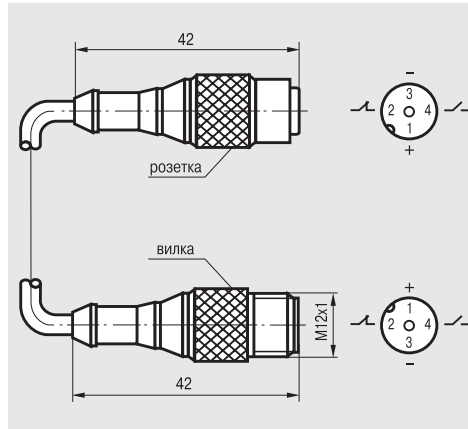

Наименование

CC S19-3/S4-

CC S20-3/S4-

Длина кабеля 0,5 м

Длина кабеля 1,0 м

Длина кабеля 2,0 м

CC S19-3/S4-0,5

CC S19-3/S4-1,0

CC S19-3/S4-2,0

CC S20-3/S4-0,5

CC S20-3/S4-1,0

CC S20-3/S4-2,0

Максимальный рабочий ток

Рабочее напряжение питания

Диапазон рабочих температур

Сопротивление контакта

Сопротивление изоляции

Присоединение

Степень защиты по ГОСТ 14254-96

4 А

≤150В AC/DC

-25°C ... +90°C

≤0,005 Ом

>5×10⁸ Ом

Кабель 4×0,25 мм²

IP68

4 А

≤150В AC/DC

-25°C ... +90°C

≤0,005 Ом

>5×10⁸ Ом

Кабель 4×0,25 мм²