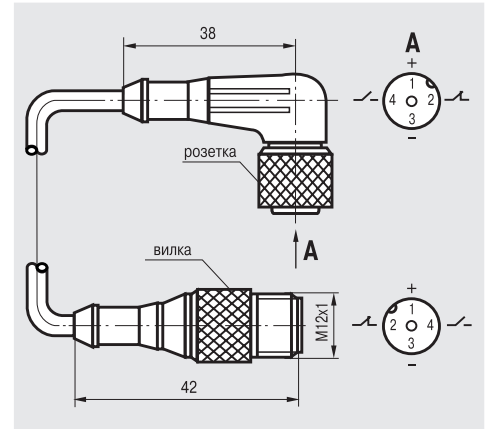

Наименование

CC S19-3/S4-

CC S20-3/S4-

Длина кабеля 0,5 м

Длина кабеля 1,0 м

Длина кабеля 2,0 м

CC S19-3/S4-0,5

CC S19-3/S4-1,0

CC S19-3/S4-2,0

CC S20-3/S4-0,5

CC S20-3/S4-1,0

CC S20-3/S4-2,0

Максимальный рабочий ток

Рабочее напряжение питания

Диапазон рабочих температур

Сопротивление контакта

Сопротивление изоляции

Присоединение

Степень защиты по ГОСТ 14254-96

4 А

≤150В AC/DC

-25°C ... +90°C

≤0,005 Ом

>5×10⁸ Ом

Кабель 4×0,25 мм²

IP68

4 А

≤150В AC/DC

-25°C ... +90°C

≤0,005 Ом

>5×10⁸ Ом

Кабель 4×0,25 мм²