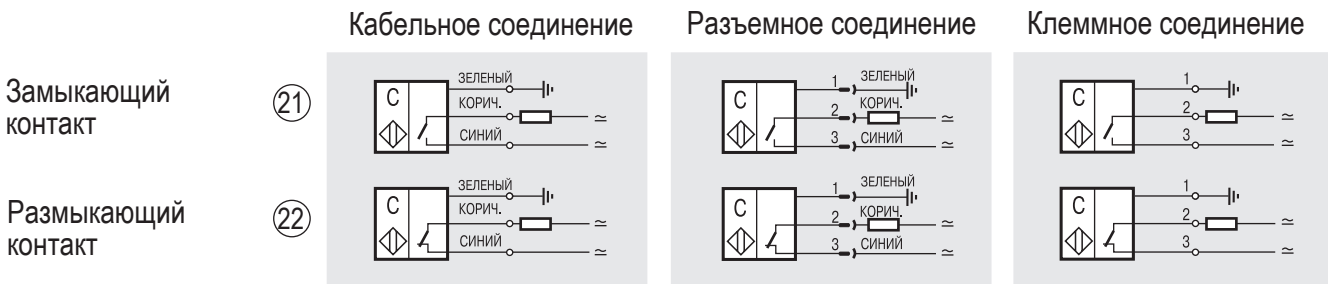

3-х, 4-х проводные выключатели на постоянное напряжение

2-х проводные выключатели на переменное/постоянное напряжение с заземлением

Алфавитный перечень емкостных выключателей ТЕКО

CSA EC49F8-32P-250(L)-PS4 3.14	CSN E53A5-3...P-10-LZ-H 3.13	CSN EC8A5-3(4)...-20-LZS4 3.8	CSN H5A5-3(4)...-40-LZ 3.9
CSB A41A5-3...-6-LZ 3.6	CSN E8A5-3(4)...-20-LZ 3.7	CSN EC8A5-3(4)...-20-LZS4-C 3.11	CSN HC5A5-3(4)...-40-LZS4 3.9
CSB A81A5-3(4)...-10-LZ 3.8	CSN E8A5-3(4)...-20-LZ-C 3.10	CSN EC8A5-3...-20-LZS4-H 3.10	CSN HT5A5-3(4)...-40-LZ 3.9
CSB AC24A5-3...-3,5-LZS4 3.6	CSN E8A5-3...-20-LZ-H 3.10	CSN EC81A5-1...G-20-LZS27-H 3.11	CSN I04P5-3(4)...-50-LZS4 3.9
CSB AC41A5-3...-6-LZS4 3.7	CSN E81A5-1...G-20-LZ 3.11	CSN EF24A5-3...-7-LZ 3.6	CSN I06P5-3...-10-LZ 3.14
CSB AC81A5-3(4)...-10-LZS4 3.8	CSN E86P5-3(4)...-20-LZ 3.8	CSN EF46B8-3...-8-LZ-P1 3.12	CSN I71P5-1...-25-LZ 3.11
CSB AC82A5-3(4)...-10-LZS4 3.8	CSN E86P5-3(4)...-20-LZ 3.14	CSN EF48B8-43...-20-LZ-P1 3.13	CSN I71P5-3(4)...-25-LZ 3.14
CSB AF24A5-3...-3,5-LZ 3.6	CSN E87P5-3(4)...1-20-LZ 3.8	CSN EF5A5-3...-10-LZ 3.7	CSN IC7P5-3(4)...-50-LZS4 3.9
CSB AF41A5-3...-6-LZ 3.7	CSN E87P5-3(4)...2-20-LZ 3.9	CSN EF8A5-3(4)...-20-LZ 3.8	CSN IC7P5-3(4)...-50-LZS4-C 3.10
CSB AT24A5-3...-3,5-LZ 3.6	CSN E87P5-1...-20-LZ 3.11	CSN ET24A5-3...-7-LZ 3.6	CSN IC7P5-3...-50-LZS4-H 3.10
CSB AT41A5-3...-6-LZ 3.7	CSN E87P5-1...T1-20-LZ 3.11	CSN ET5A5-3...-10-LZ 3.7	CSN IC81P5-3(4)...-40-LZS4 3.9
CSN E25S5-31...-7-LZ 3.6	CSN E87P5-1...T2-20-LZ 3.11	CSN ET8A5-3(4)...-20-LZ 3.8	CSN WC83B8-3...-5-LZS4-20 3.12
CSN E41A5-3...-10-LZ 3.7	CSN EC24A5-3...-7-LZS4 3.6	CSN ET81A5-1...G-20-LZ-H 3.11	CSN WC84B8-3...-5-LZS4-32 3.12
CSN E5A5-3...-10-LZ 3.7	CSN EC46B8-31P-8-LZS4-P1 3.12	CSN G5A5-3...-10-LZ 3.7	
CSN E53A5-3...P-10-LZ 3.13	CSN EC46B8-31P-8-LZS4-H-P1 3.12	CSN G9A5-3(4)...-30-LZ 3.9	
CSN E53A5-3...P-10-LZ-C 3.13	CSN EC46B8-315...-8-ZS4-H-P1 3.12	CSN GC9A5-3(4)...-30-LZS4 3.9	
	CSN EC48B8-43...-20-LZS4-P1 3.13		
	CSN EC5A5-3...-10-LZS4 3.7		