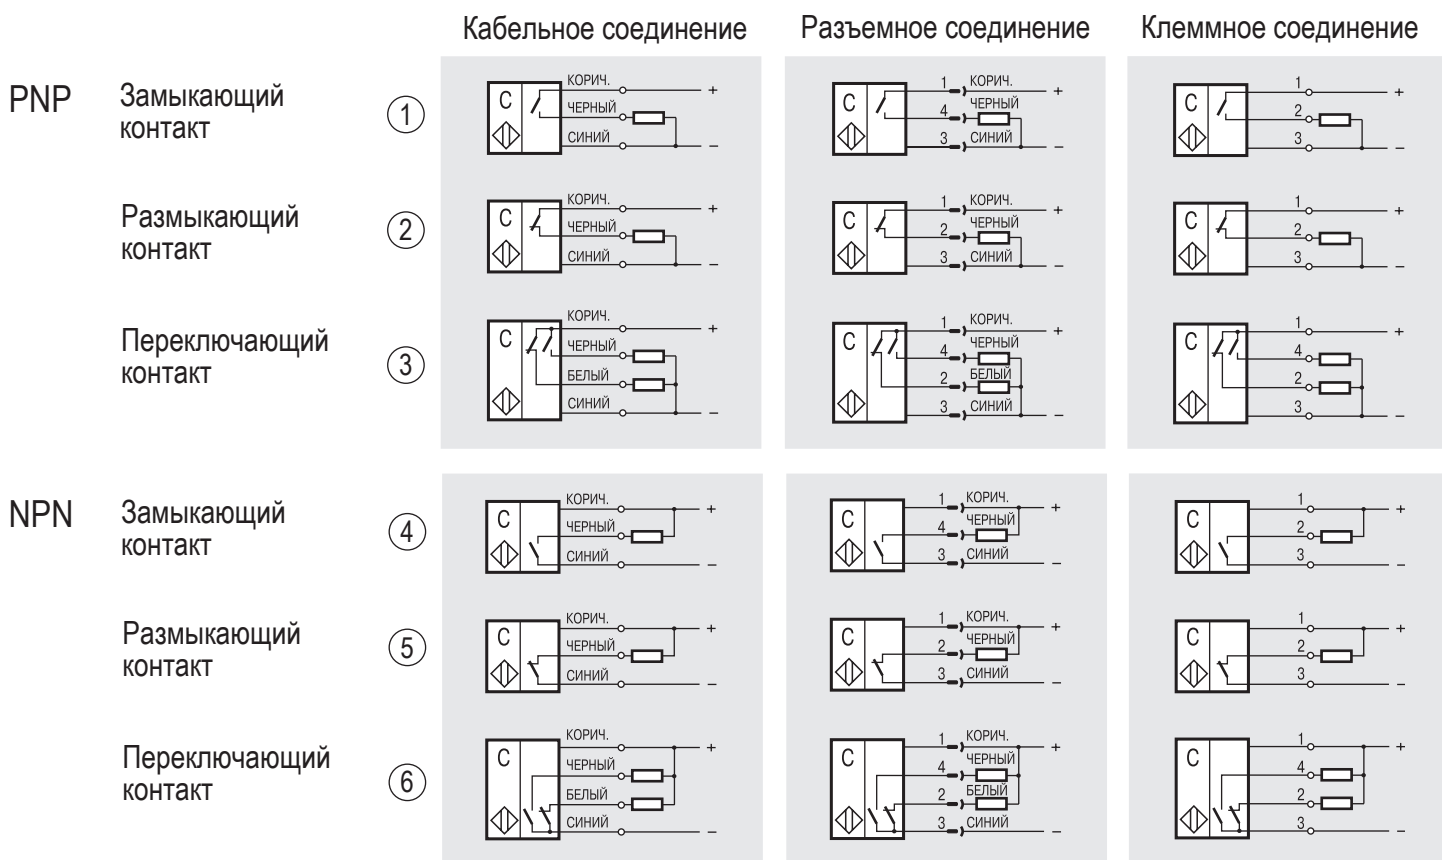

3-х, 4-х проводные выключатели на постоянное напряжение

2-х проводные выключатели на переменное/постоянное напряжение с заземлением

Алфавитный перечень емкостных выключателей ТЕКО

CSA EC49F8-32P-250(L)-PS4 3.14	CSN E53A5-3...P-10-LZ-H 3.13	CSN EC8A5-3(4)...-20-LZS4 3.8	CSN H5A5-3(4)...-40-LZ 3.9
CSB A41A5-3...-6-LZ 3.6	CSN E8A5-3(4)...-20-LZ 3.7	CSN EC8A5-3(4)...-20-LZS4-C 3.11	CSN HC5A5-3(4)...-40-LZS4 3.9
CSB A81A5-3(4)...-10-LZ 3.8	CSN E8A5-3(4)...-20-LZ-C 3.10	CSN EC8A5-3...-20-LZS4-H 3.10	CSN HT5A5-3(4)...-40-LZ 3.9
CSB AC24A5-3...-3,5-LZS4 3.6	CSN E8A5-3...-20-LZ-H 3.10	CSN EC81A5-1...G-20-LZS27-H 3.11	CSN I04P5-3(4)...-50-LZS4 3.9
CSB AC41A5-3...-6-LZS4 3.7	CSN E81A5-1...G-20-LZ 3.11	CSN EF24A5-3...-7-LZ 3.6	CSN I06P5-3...-10-LZ 3.14
CSB AC81A5-3(4)...-10-LZS4 3.8	CSN E86P5-3(4)...-20-LZ 3.8	CSN EF46B8-3...-8-LZ-P1 3.12	CSN I71P5-1...-25-LZ 3.11
CSB AC82A5-3(4)...-10-LZS4 3.8	CSN E86P5-3(4)...-20-LZ 3.14	CSN EF48B8-43...-20-LZ-P1 3.13	CSN I71P5-3(4)...-25-LZ 3.14
CSB AF24A5-3...-3,5-LZ 3.6	CSN E87P5-3(4)...1-20-LZ 3.8	CSN EF5A5-3...-10-LZ 3.7	CSN IC7P5-3(4)...-50-LZS4 3.9
CSB AF41A5-3...-6-LZ 3.7	CSN E87P5-3(4)...2-20-LZ 3.9	CSN EF8A5-3(4)...-20-LZ 3.8	CSN IC7P5-3(4)...-50-LZS4-C 3.10
CSB AT24A5-3...-3,5-LZ 3.6	CSN E87P5-1...-20-LZ 3.11	CSN ET24A5-3...-7-LZ 3.6	CSN IC7P5-3...-50-LZS4-H 3.10
CSB AT41A5-3...-6-LZ 3.7	CSN E87P5-1...T1-20-LZ 3.11	CSN ET5A5-3...-10-LZ 3.7	CSN IC81P5-3(4)...-40-LZS4 3.9
CSN E25S5-31...-7-LZ 3.6	CSN E87P5-1...T2-20-LZ 3.11	CSN ET8A5-3(4)...-20-LZ 3.8	CSN WC83B8-3...-5-LZS4-20 3.12
CSN E41A5-3...-10-LZ 3.7	CSN EC24A5-3...-7-LZS4 3.6	CSN ET81A5-1...G-20-LZ-H 3.11	CSN WC84B8-3...-5-LZS4-32 3.12
CSN E5A5-3...-10-LZ 3.7	CSN EC46B8-31P-8-LZS4-P1 3.12	CSN G5A5-3...-10-LZ 3.7	
CSN E53A5-3...P-10-LZ 3.13	CSN EC46B8-31P-8-LZS4-H-P1 3.12	CSN G9A5-3(4)...-30-LZ 3.9	
CSN E53A5-3...P-10-LZ-C 3.13	CSN EC46B8-315...-8-ZS4-H-P1 3.12	CSN GC9A5-3(4)...-30-LZS4 3.9	
	CSN EC48B8-43...-20-LZS4-P1 3.13		
	CSN EC5A5-3...-10-LZS4 3.7		